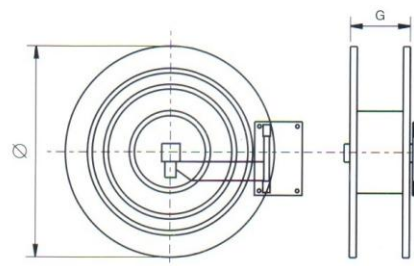

## Kolut z oblikovano stabilnim premerom cevi (gumijasta cev)

Kolut s cevjo je namenjen za vsakodnevno uporabo.

### Dobavni model vključuje:

- Gumijasta cev z oblikovano stabilnim premerom cevi z razpršilcem
- Kolut z notranjimi deli iz medenine
- Nosilec za pritrnitev na steno
- Nastavek za priključni ventil
- Antikorozijska zaščita je izvedena z ekolakom RAL 3000

Model	Dolžina cevi (m) 3/4 "	Dolžina cevi (m) 1 "	Priključni ventil	Dimenzije (mm) fi x G
K-GC 19	20		3/4 "	480x160
K-GC 19	25		3/4 "	480x160
K-GC 19	30		3/4 "	480x160
K-GC 25		20	1 "	480x160
K-GC 25		35	1 "	580x160
K-GC 25		30	1 "	580x160